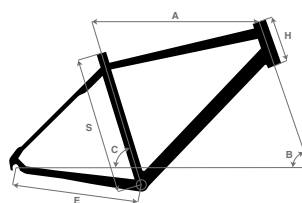

14,75 KG

CODE 568UCR 29" - 24s

FORCELLA / FORK Suntour SF15 Nex E25 700C

16 KG

568UCR - MATT BLACK

MAXILUX SUB

569USUB - MATT BLACK

SIZE	S	M	L
S	460	500	540
A	560	580	600
B	70,5°	70,5°	70,5°
C	73°	73°	73°
E	460	460	460
H	140	160	180