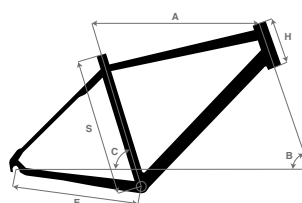

11 KG

568U - MATT BLACK

SIZE	S	M	L
S	460	500	540
A	560	580	600
B	70,5°	70,5°	70,5°
C	73°	73°	73°
E	460	460	460
H	140	160	180

CODE 568U 29" - 24s

S (460MM) / M (500MM) / L (540MM)

TELAIO / FRAME MBM alloy 6061 29" hydroformed
FORCELLA / FORK Alloy hydroformed
SERIE STERZO / HEADSET 1" 1/8 integrated
GUARNITURA / CRANK SET 48x38x28T black alloy
MOVIMENTO / B/B SET Cartridge
COMANDI / SHIFTERS Shimano M315
CAMBIO POST. / REAR DERAILLEUR Shimano Acera
FRENI / BRAKES Shimano MT 200 hydraulic
CASSETTA / CASSETTE Shimano 12/32T 8s
PEDALI / PEDALS Gray anti-slip
MOZZI / HUBS Black alloy w/quick release
CERCHI / RIMS Black alloy double wall
GOMME / TYRES 28x1,75 w/reflex line
TUBO SELLA / SEAT POST Black alloy 30,4
ATTACCO MANUBRIO / STEM Black alloy Over
MANUBRIO / HANDLEBAR Black alloy Over
SELLA / SADDLE Selle Italia X Base