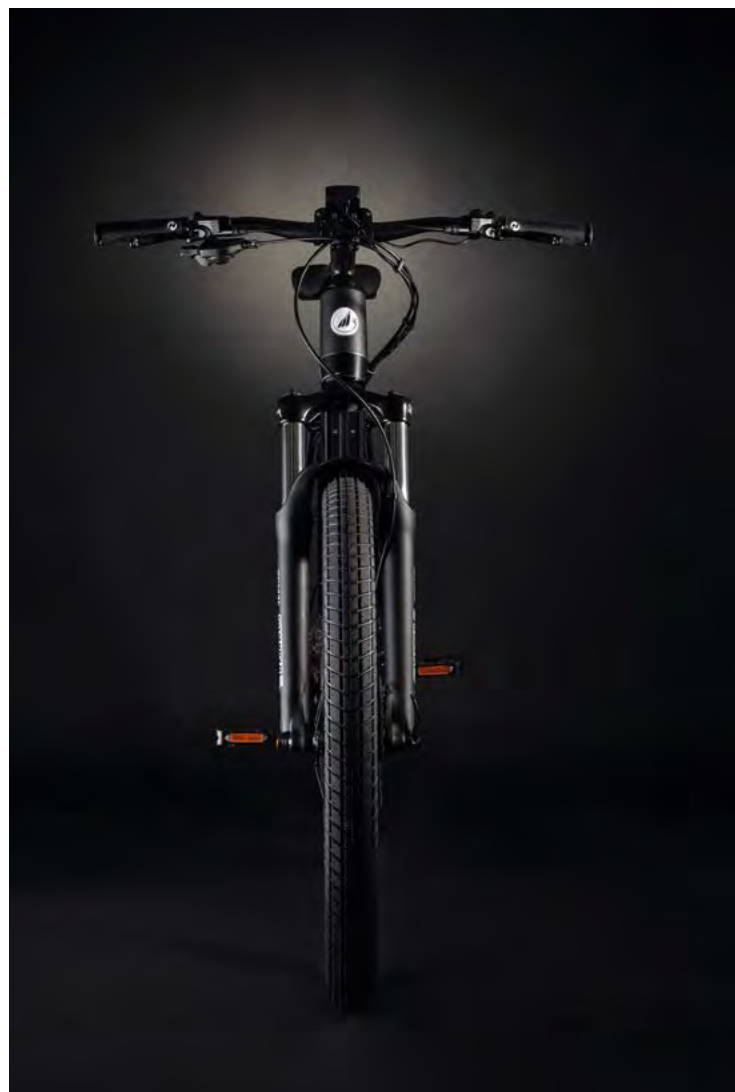

CODE E1229.1 29" - 10s

S (400 MM) / M (450 MM) / L (500 MM)

TELAIO / FRAME MBM alloy 6061 29" hydroformed boost 148 mm

FORCELLA / FORK Suntour XCM 34 Boost HLO - Travel 110

GUARNITURA / CRANK SET 170*34T

CAMBIO POST. / REAR DERAILLEUR MBM Sp10

COMANDO / SHIFTER MBM Sp10

FRENI / BRAKES Promax DSK 925 hydraulic

DISCHI / DISKS Promax 180 F/160 R

CASSETTA / CASSETTE MBM 11/46T 10s

CERCHI / RIMS Malvestiti Passion alloy double wall 29" w/eyelet

MOZZI / HUBS MBM sealed bearing 32 holes boost

GOMME / TYRES Schwalbe Smart Sam 29x2.60

SELLA / SADDLE Selle Italia Model X

MOTORE / MOTOR LI Sport 85 Nm

BATTERIA / BATTERY Phyllion Integrated BN-18, 36V, 14 Ah, 504 Wh

VELOCITA' MAX. ASSISTENZA / MAX ASSISTED SPEED 25 Km/h

DISPLAY LCD

LIVELLI DI POTENZA / POWER LEVEL 5 Levels

24 KG