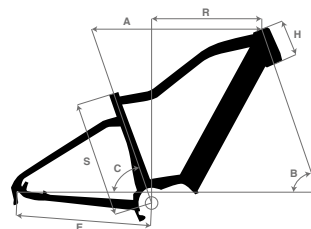

26,5 KG

E1327PLSUB - MATT DARK GREY

KAIROS 29"

 SPORT

 85 Nm

 Phyllion 14 Ah, 504 Wh

 5 Levels

E1229.1 - MATT DARK GRAY

SIZE	S	M	L
S	400 (16")	450 (18")	500 (20")
A	602	632	653
B	70°	70°	70°
C	72,5°	72,5°	72,5°
E	490	490	490
H	145	145	145
R	404	434	455

CODE E1229.1 29" - 10s

S (400 MM) / M (450 MM) / L (500 MM)

TELAIO / FRAME MBM alloy 6061 29" hydroformed boost 148 mm**FORCELLA / FORK** Suntour XCM 34 Boost HLO - Travel 110**GUARNITURA / CRANK SET** 170*34T**CAMBIO POST. / REAR DERAILLEUR** MBM Sp10**COMANDO / SHIFTER** MBM Sp10**FRENI / BRAKES** Promax DSK 925 hydraulic**DISCHI / DISKS** Promax 180 F/160 R**CASSETTA / CASSETTE** MBM 11/46T 10s**CERCHI / RIMS** Malvestiti Passion alloy double wall 29" w/eyelet**MOZZI / HUBS** MBM sealed bearing 32 holes boost**GOMME / TYRES** Schwalbe Smart Sam 29x2.60**SELLA / SADDLE** Selle Italia Model X**MOTORE / MOTOR** LI Sport 85 Nm**BATTERIA / BATTERY** Phyllion Integrated BN-18, 36V, 14 Ah, 504 Wh**VELOCITA' MAX. ASSISTENZA / MAX ASSISTED SPEED** 25 Km/h**DISPLAY** LCD**LIVELLI DI POTENZA / POWER LEVEL** 5 Levels