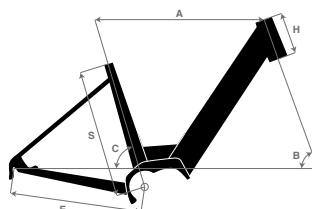

SIZE	
S	460
A	579
B	70°
C	73,4°
E	475
H	160

CODE E801D 28" - 7s

ONE SIZE (460 MM)

TELAIO / FRAME MBM alloy 6061 28" hydroformed**FORCELLA / FORK** Suntour SF15 Nex E25 700C**GUARNITURA / CRANK SET** 170*38T**CAMBIO POST. / REAR DERAILLEUR** Shimano Acera**COMANDO / SHIFTER** Shimano M315 7s**FRENI / BRAKES** Shimano Mt200 hydraulic**DISCHI / DISKS** Shimano Rt26 160 F/160 R**RUOTA LIBERA / FREE WHEEL** Shimano Tz 500 14/34 Megarange 7s**CERCHI / RIMS** Malvestiti Passion alloy double wall 28" w/eyelet**GOMME / TYRES** Schwalbe Marathon 700*47
puncture protection reflex line**SELLA / SADDLE** Selle Bassano Bobber Ergofit**LUCI / LIGHTS** Spanninga 40 Lux**MOTORE / MOTOR** Oli Sport One 60 Nm**BATTERIA / BATTERY** Spard YT 30207 integrated 36V, 10.4 Ah, 360 Wh**VELOCITA' MAX. ASSISTENZA / MAX ASSISTED SPEED** 25 Km/H**DISPLAY** Color LCD**LIVELLI DI POTENZA / POWER LEVEL** 5 Levels