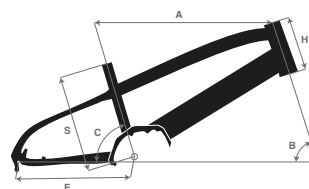

SIZE	
S	360
A	633
B	72°
C	73,5°
E	430
H	200