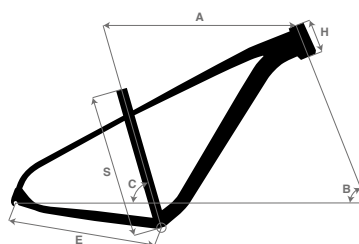

CODE 645.1 29" - 10s

S (380 MM) / M (430 MM) / L (480 MM) / XL (530 MM)

TELAIO / FRAME MBM alloy 6061 29" hydroformed
FORCELLA / FORK Alloy w/lock qut
SERIE STERZO / HEADSET 1"1/8 integrated
GUARNITURA / CRANK SET 175x32T
MOVIMENTO / B/B SET Cartridge
COMANDI / SHIFTERS MBM Sp10
CAMBIO POST. / REAR DERAILLEUR MBM Sp10
DERAGLIATORE / FRONT DERAILLEUR Shimano TY500
FRENI / BRAKES Shimano MT 200 hydraulic
CASSETTA / CASSETTE MBM 11-46T 10s
PEDALI / PEDALS Steel nylon
MOZZI / HUBS Black alloy w/quick release
CERCHI / RIMS Malvestiti Passion black alloy double wall 29"
GOMME / TYRES 29x2.125
TUBO SELLA //SEAT POST Black alloy 30,4
ATTACCO MANUBRIO / STEM Black alloy over
MANUBRIO / HANDLEBAR Black alloy over
SELLA / SADDLE Selle Bassano Quarx