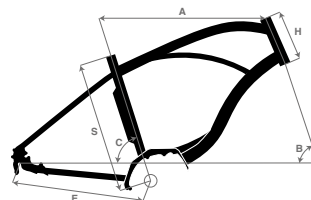

SIZE	
S	470
A	573
B	67°
C	72°
E	475
H	180