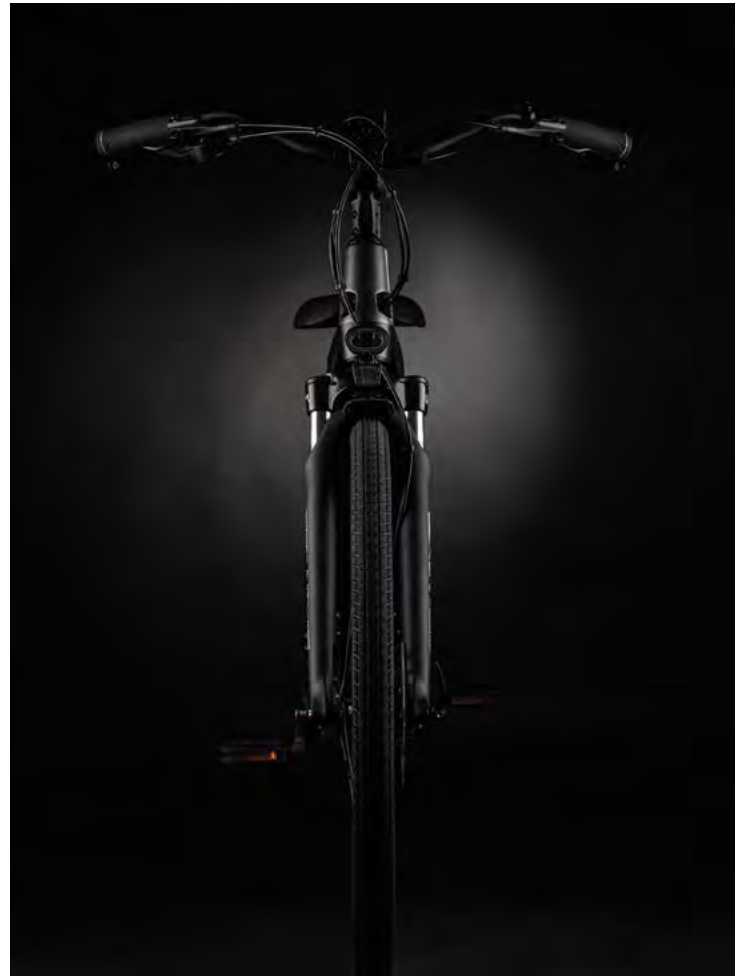

CODE E819D PRO 28" - 11s

S (430 MM) / M (480 MM)

TELAIO / FRAME MBM alloy 6061 28" hydroformed
FORCELLA / FORK Suntour SF 19 Nex-E25 NLO DS 700C
GUARNITURA / CRANK SET FSA Dyna Drive 170*38T
CAMBIO POST. / REAR DERAILLEUR Shimano Deore M5120 Shadow
COMANDO / SHIFTER Shimano Deore M4100 11s
FRENI / BRAKES Shimano MT200 hydraulic
DISCHI / DISKS Shimano RT10 center lock 180 F/160 R
CASSETTA / CASSETTE Shimano Deore M4100 11/42 11s
CERCHI / RIMS Malvestiti Passion alloy double wall 28" w/eyelet
MOZZI / HUBS Shimano MT400 32 holes thru axle
GOMME / TYRES Schwalbe Big Ben 28x2.00 puncture protection reflex line
SELLA / SADDLE Selle Bassano Volare Icon Pro 3Zone City
LUCI / LIGHTS Spanninga 40 Lux

MOTORE / MOTOR Oli Edge 90Nm
BATTERIA / BATTERY Phyllion integrated BN-21L, 36V, 17.4 Ah, 630 Wh
VELOCITA' MAX. ASSISTENZA / MAX ASSISTED SPEED 25 Km/h
DISPLAY Color LCD
LIVELLI DI POTENZA / POWER LEVEL 5 Levels

27 KG

E819D PRO - MATT DARK GREY