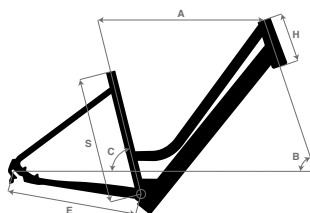

SIZE	
S	460
A	591
B	71°
C	76°
E	465
H	180