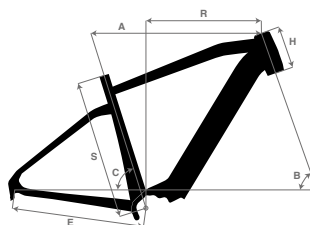

SIZE	M	L
S	500	550
A	613	631
B	70,5°	70,5°
C	72,5°	72,5°
E	475	475
H	140	160
R	415	427

CODE E809U 28" - 10s

M (500 MM) / L (550 MM)

TELAIO / FRAME MBM alloy 6061 28" hydroformed**FORCELLA / FORK** Suntour SF 15 Nex E25**GUARNITURA / CRANK SET** 170*38T**CAMBIO POST. / REAR DERAILLEUR** Shimano deore m5120 shadow**COMANDO / SHIFTER** Shimano deore m4100 10s**FRENI / BRAKES** Promax DSK295 hydraulic**DISCHI / DISKS** 180 F/160 R**CASSETTA / CASSETTE** MBM 11-46T 10s**CERCHI / RIMS** Malvestiti Passion alloy double wall 28" w/eyelet**MOZZI / HUBS** KT 68 F/R**GOMME / TYRES** Schwalbe Marathon 700*47 puncture protection reflex line**SELLA / SADDLE** Max S5 Selle Italia**LUCI / LIGHTS** Spanninga 40 Lux**CODE E809U.1 28" - 10s****CAMBIO POST. / REAR DERAILLEUR** MBM Sp10**COMANDO / SHIFTER** MBM Sp10**MOTORE / MOTOR** Oli Sport 85 Nm**BATTERIA / BATTERY** Phylion integrated BN-18, 36V, 14 Ah, 504 Wh**VELOCITA' MAX. ASSISTENZA / MAX ASSISTED SPEED** 25 Km/H**DISPLAY** LCD**LIVELLI DI POTENZA / POWER LEVEL** 5 Levels