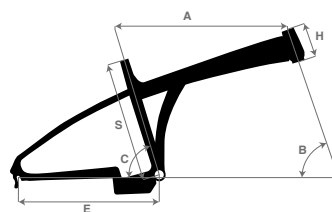

 5 Levels

E380 - MATT BLUE MIAMI

SIZE	
S	417
A	600
B	71
C	73
E	490
H	720

CODE E380 20"

ONE SIZE (417 MM)

TELAIO / FRAME MBM alloy 6061 20" hydroformed plus
FORCELLA / FORK MBM suspension fork stanchions ø32
GUARNITURA / CRANK SET 170*46T black alloy
CAMBIO POST. / REAR DERAILLEUR Shimano Acera
COMANDO / SHIFTER Shimano M315 7 speed
FRENI / BRAKES Shimano MT 200 hydraulic
DISCHI / DISKS Shimano RT 26 160 F / 160 R
RUOTA LIBERA / FREE WHEEL Shimano Tz 500 14/34 Megarange 7s
CERCHI / RIMS Fat alloy double wall 20"
GOMME / TYRES 20x4.0 urban
MANUBRIO / HANDLEBAR Folding adjustable matt black alloy
SELLA / SADDLE MBM comfort
LUCI / LIGHTS Front e-bike light 70 lux (with on/off button)