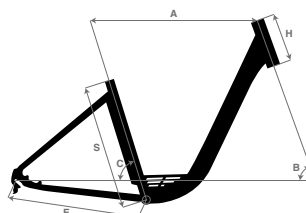

Phyllion 14 Ah, 518 Wh

5 Levels

E818D - MATT AVIATOR

SIZE	
S	460
A	591
B	70,1°
C	72,7°
E	475
H	180

E818D 28" - 6s

ONE SIZE (460MM)

TELAIO / FRAME MBM alloy 6061 28" hydroformed
FORCELLA / FORK Zoom 187 AMS
GUARNITURA / CRANK SET 42x170 black alloy
CAMBIO POST. / REAR DERAILLEUR Shimano TY300
COMANDO / SHIFTER Shimano Revo Rs 36
FRENI / BRAKES Black alloy v-brake
RUOTA LIBERA / FREE WHEEL Shimano Tz 500-6
CERCHI / RIMS Black alloy double wall 28"
GOMME / TYRES 26x2.00 black reflex line
SELLA / SADDLE Selle Bassano Prozone
LUCI / LIGHTS Battery