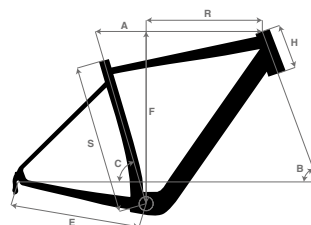

📏 5 Levels

E575PL - MATT MILITARY GREEN

SIZE	S	M	L	XL
S	460	500	540	580
A	540	560	580	605
B	70,5°	71°	71°	71°
C	74°	73,5°	73°	72,5°
E	435	435	435	435
H	130	150	170	190
R	382	390	399	412
F	557	577	596	617