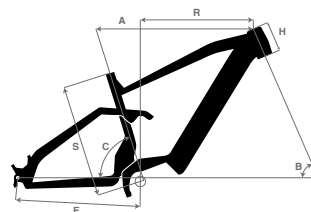

 5 Levels

E2300PL - MATT DARK GREY

SIZE	S	M	L
S	400 (16")	450 (18")	500 (20")
A	607	629	648
B	66,5°	66,5°	66,5°
C	72,5°	72,5°	72,5°
E	490	490	490
H	110	120	130
R	432	452	468

CODE E2300PL 29" - 11s

S (400 MM) / M (450 MM) / L (500 MM)