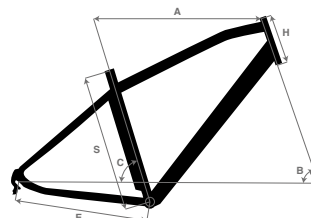

Phyllion 14 Ah, 518 Wh

5 Levels

E828U - GRAY

SIZE	M	L
S	500	550
A	597	623
B	71°	71°
C	73°	73°
E	475	475
H	180	200

CODE E828U 28" - 7s

M (500 MM) / L (550 MM)

TELAIO / FRAME MBM alloy 6061 28" hydroformed
FORCELLA / FORK Zoom 187 AMS
GUARNITURA / CRANK SET 42x170 black alloy
CAMBIO POST. / REAR DERAILLEUR Shimano Acera
COMANDO / SHIFTER Shimano TX 50 7s
FRENI / BRAKES Black alloy v-brake
RUOTA LIBERA / FREE WHEEL Shimano Tz 500 14/34 Megarange 7s
CERCHI / RIMS Malvestiti black alloy double wall 28"
GOMME / TYRES 28x1.75 brown reflex line
SELLA / SADDLE Selle Bassano Pulse
LUCI / LIGHTS Battery