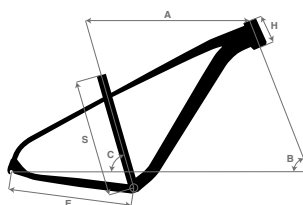

DRIFT 24"/20"

DISTRICT 27,5"/26"/24"/20"

SNAKE

659 - MATT BLACK + NEON LIME

SIZE	S	M	L	XL
S	380 (15")	430 (17")	480 (19")	530 (21")
A	570	590	600	640
B	69°	69°	69°	69°
C	74°	74°	74°	74°
E	455	455	455	455
H	95	105	115	125