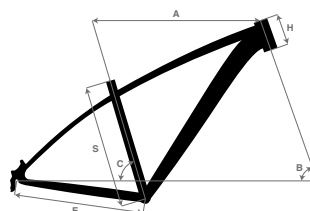

SIZE	S	M	V
S	380 [15"]	430 [17"]	480 [19"]
A	555	568	584
B	70,5°	70,5°	70,5°
C	73,5°	73,5°	73,5°
E	455	455	455
H	100	110	120