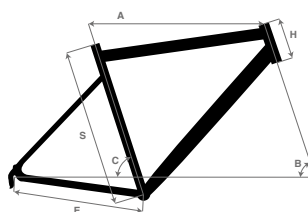

16 KG

LIFE

530U - BLACK

SIZE	S	M	L
S	500	540	580
A	561	582	602
B	70,5°	71°	71°
C	72°	72°	72°
E	445	445	445
H	120	140	160

CODE 530U 28" - 21s

S (500 MM) / M (540 MM) / L (580 MM)

TELAIO / FRAME MBM alloy 6061 28" hydroformed
FORCELLA / FORK Hi-Ten steel
SERIE STERZO / HEADSET 1"
GUARNITURA / CRANK SET 48x38x28T white alloy
MOVIMENTO / B/B SET Cartridge
COMANDI / SHIFTERS Shimano Revo Rs 36
CAMBIO POST. / REAR DERAILLEUR Shimano TY300
DERAGLIATORE / FRONT DERAILLEUR Shimano TY510
FRENI / BRAKES White alloy
RUOTA LIBERA / FREE WHEEL Shimano Tz 500-7
PEDALI / PEDALS Brown anti-slip
MOZZI / HUBS Alloy w/quick release
CERCHI / RIMS White alloy double wall
GOMME / TYRES 700x38 Brown
TUBO SELLA / SEAT POST White alloy
ATTACCO MANUBRIO / STEM White alloy
MANUBRIO / HANDLEBAR White alloy
SELLA / SADDLE Selle Bassano Life