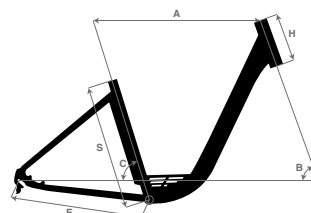

Phyllion 14 Ah, 518 Wh

5 Levels

E828D - CREAM

SIZE	
S	430
A	571
B	70,6°
C	72,6°
E	455
H	180

CODE E828D 28" - 7s

ONE SIZE (430 MM)

TELAIO / FRAME MBM alloy 6061 26" hydroformed
FORCELLA / FORK Zoom 187 AMS
GUARNITURA / CRANK SET 42x170 black alloy
CAMBIO POST. / REAR DERAILLEUR Shimano Acera
COMANDO / SHIFTER Shimano TX 50 7s
FRENI / BRAKES Black alloy v-brake
RUOTA LIBERA / FREE WHEEL Shimano Tz 500 14/34 Megarange 7s
CERCHI / RIMS Malvestiti black alloy double wall 26"
GOMME / TYRES 26x2.00 brown reflex line
SELLA / SADDLE Selle Bassano Pulse
LUCI / LIGHTS Battery