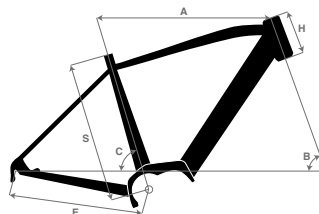

25 KG

RAMBLA SPORT

 **SPORTONE**

 60 Nm

 Spard 10.4 Ah, 360 Wh

 5 Levels

E801U - MATT BEAVER BROWN

SIZE	M	L
S	500	550
A	590	613
B	70°	70°
C	73,4°	73,4°
E	475	475
H	160	180