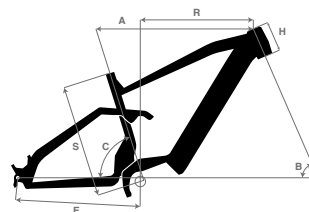

SIZE	S	M	L
S	400(16")	450 (18")	500 (20")
A	607	629	648
B	66,5°	66,5°	66,5°
C	72,5°	72,5°	72,5°
E	490	490	490
H	110	120	130
R	432	452	468

CODE E2327PLSUB 27,5" - 11s

S (400 MM) / M (450 MM) / L (500 MM)