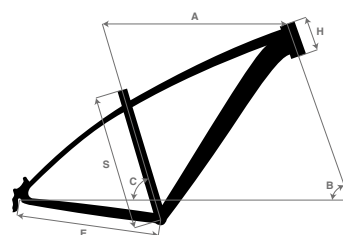

SIZE	S	M	V
S	380 [15"]	430 [17"]	480 [19"]
A	555	568	584
B	70,5°	70,5°	70,5°
C	73,5°	73,5°	73,5°
E	455	455	455
H	100	110	120

CODE 658 29" - 21s

S (380 MM) / M (430 MM) / L (480 MM)

TELAIO / FRAME MBM alloy 6061 29" hydroformed
FORCELLA / FORK Alloy crown w/lock out
SERIE STERZO / HEADSET 1"1/8 integrated
GUARNITURA / CRANK SET 42x34x24T black alloy
MOVIMENTO / B/B SET Cartridge
COMANDI / SHIFTERS St-Ef 500
CAMBIO POST. / REAR DERAILLEUR Shimano TY300
DERAGLIATORE / FRONT DERAILLEUR Shimano TY500
FRENI / BRAKES Mechanical disk brake
RUOTA LIBERA / FREE WHEEL Shimano Tz 500-7
PEDALI / PEDALS W/ball
MOZZI / HUBS Black alloy w/quick release
CERCHI / RIMS Black alloy
GOMME / TYRES 29x2.125
TUBO SELLA / SEAT POST Matt black alloy
ATTACCO MANUBRIO / STEM Matt black alloy ahead
MANUBRIO / HANDLEBAR Matt black steel
SELLA / SADDLE Selle Bassano Loop