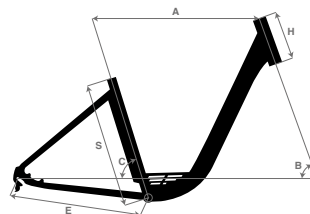

5 Levels

E828D - LIGHT SKY

SIZE	
S	460
A	591
B	70,1°
C	72,7°
E	475
H	180

CODE E828D 28" - 7s

ONE SIZE (460 MM)

TELAIO / FRAME MBM alloy 6061 28" hydroformed
FORCELLA / FORK Zoom 187 AMS
GUARNITURA / CRANK SET 42x170 black alloy
CAMBIO POST. / REAR DERAILLEUR Shimano Acera
COMANDO / SHIFTER Shimano TX 50 7s
FRENI / BRAKES Black alloy v-brake
RUOTA LIBERA / FREE WHEEL Shimano Tz 500 14/34 Megarange 7s
CERCHI / RIMS Malvestiti black alloy double wall 28"
GOMME / TYRES 28x1.75 brown reflex line
SELLA / SADDLE Selle Bassano Pulse
LUCI / LIGHTS Battery