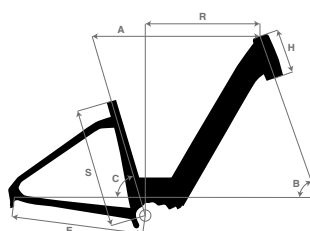

25 KG

 **SPORT**

 **85 Nm**

 **Phyllion 14 Ah, 504 Wh**

 **5 Levels**

E809D - MATT BLACK

SIZE	S	M
S	430	480
A	606	631
B	70,5°	70,5°
C	73,5°	73,5°
E	475	475
H	160	160
R	414	440

CODE E809D 28" - 10s