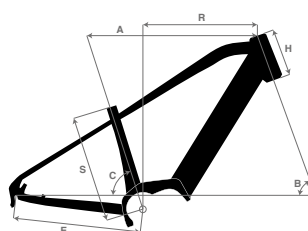

25 KG

CHAOS

 **SPORTONE**

 60 Nm

 Spard 10.4 Ah, 360 Wh

 5 Levels

E406 - MATT NEON LIME

SIZE	
S	370
A	564
B	70°
C	72,5°
E	445
H	165
R	404