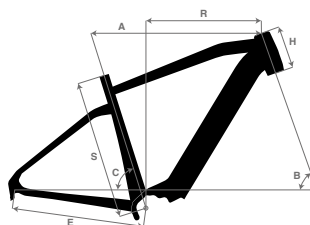

SIZE	M	L
S	500	550
A	613	631
B	70,5°	70,5°
C	72,5°	72,5°
E	475	475
H	140	160
R	415	427