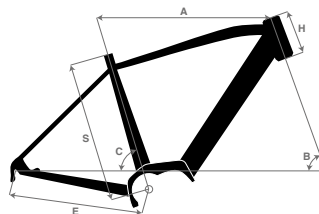

E800U - MATT BEAVER BROWN

SIZE	M	L
S	500	550
A	590	613
B	70°	70°
C	73,4°	73,4°
E	475	475
H	160	180

CODE E800U 28" - 7s

M (500 MM) / L (550 MM)

TELAIO / FRAME MBM alloy 6061 28" hydroformed**FORCELLA / FORK** MBM Hi-Ten steel**GUARNITURA / CRANK SET** 170*38T**CAMBIO POST. / REAR DERAILLEUR** Shimano Acera**COMANDO / SHIFTER** Shimano M315 7s**FRENI / BRAKES** Shimano Mt200 hydraulic**DISCHI / DISKS** Shimano Rt26 160 F/160 R**RUOTA LIBERA / FREE WHEEL** Shimano Tz 500 14/34 Megarange 7s**CERCHI / RIMS** Malvestiti alloy double wall 28"**GOMME / TYRES** 28x1.75 Ivory/brown reflex line**SELLA / SADDLE** Selle Bassano Bobber Ergofit**LUCI / LIGHTS** Battery**CASSETTA / WOODEN CRATE** Painted**MOTORE / MOTOR** Oli Sport One 60 Nm**BATTERIA / BATTERY** Spard YT 30207 integrated, 36V, 10.4 Ah, 360 Wh**VELOCITA' MAX. ASSISTENZA / MAX ASSISTED SPEED** 25 Km/h**DISPLAY** Color LCD**LIVELLI DI POTENZA / POWER LEVEL** 5 Levels