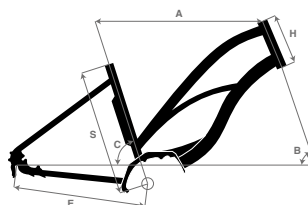

E128D - MATT SAND

SIZE	
S	450
A	572
B	67°
C	72°
E	475
H	180

CODE E128D 26" - 7s ONE SIZE (450 MM)

TELAIO / FRAME MBM alloy 6061 26" hydroformed
FORCELLA / FORK MBM Hi-Ten steel
GUARNITURA / CRANK SET FSA Metropolis 170*40T
CAMBIO POST. / REAR DERAILLEUR Shimano Shimano TY300
COMANDO / SHIFTER Shimano M315 7s
FRENI / BRAKES V-brake alloy
RUOTA LIBERA / FREE WHEEL Shimano Tz 500 14/34 Megarange 7s
CERCHI / RIMS Malvestiti 26x1.75 polished
GOMME / TYRES Vee rubber 26x2.125 puncture protection reflex line
SELLA / SADDLE Selle Bassano Maui
LUCI / LIGHTS Spanninga 40 Lux