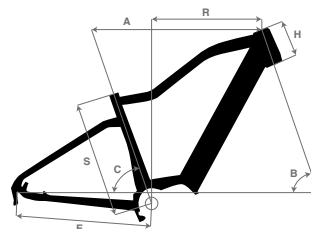

SIZE	S	M	L
S	400 (16")	450 (18")	500 (20")
A	602	632	653
B	70°	70°	70°
C	72,5°	72,5°	72,5°
E	490	490	490
H	145	145	145
R	404	434	455

CODE E1229.1 29" - 10s

S (400 MM) / M (450 MM) / L (500 MM)

TELAIO / FRAME MBM alloy 6061 29" hydroformed boost 148 mm**FORCELLA / FORK** Suntour XCM 34 Boost HLO - Travel 110**GUARNITURA / CRANK SET** 170*34T**CAMBIO POST. / REAR DERAILLEUR** MBM Sp10**COMANDO / SHIFTER** MBM Sp10**FRENI / BRAKES** Promax DSK 925 hydraulic**DISCHI / DISKS** Promax 180 F/160 R**CASSETTA / CASSETTE** MBM 11/46T 10s**CERCHI / RIMS** Malvestiti Passion alloy double wall 29" w/eyelet**MOZZI / HUBS** MBM sealed bearing 32 holes boost**GOMME / TYRES** Schwalbe Smart Sam 29x2.60**SELLA / SADDLE** Selle Italia Model X**MOTORE / MOTOR** LI Sport 85 Nm**BATTERIA / BATTERY** Phyllion Integrated BN-18, 36V, 14 Ah, 504 Wh**VELOCITA' MAX. ASSISTENZA / MAX ASSISTED SPEED** 25 Km/h**DISPLAY** LCD**LIVELLI DI POTENZA / POWER LEVEL** 5 Levels

24 KG

KAIROS 27.5"

 **SPORT**

 **85 Nm**

 **Phyllion 14 Ah, 504 Wh**

 **5 Levels**

E1200.1 - MATT DARK GRAY

SIZE	S	M	L
S	400 (16")	450 (18")	500 (20")
A	602	632	653
B	70°	70°	70°
C	72,5°	72,5°	72,5°
E	490	490	490
H	145	145	145
R	404	434	455