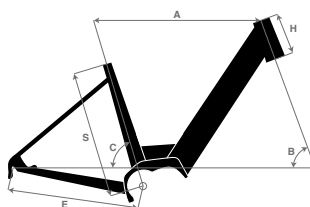

SIZE	
S	460
A	579
B	70°
C	73,4°
E	475
H	160