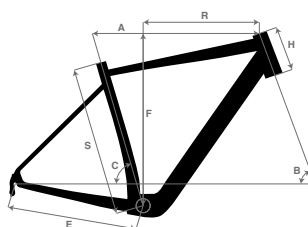

BATTERIA ESTERNA / EXTERNAL BATTERY

FSA E-System LI-ION External Battery 252Wh, 7Ah 36V

E575PL - MATT DARK GREY

E575PL - MATT SAND

575 - MATT DARK GREY

SIZE	S	M	L	XL
S	460	500	540	580
A	540	560	580	605
B	70,5°	71°	71°	71°
C	74°	73,5°	73°	72,5°
E	435	435	435	435
H	130	150	170	190
R	382	390	399	412
F	557	577	596	617