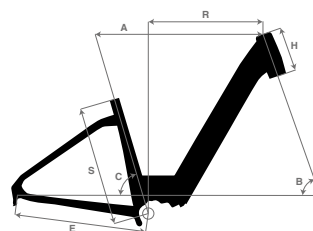

SIZE	S	M
S	430	480
A	606	631
B	70,5°	70,5°
C	73,5°	73,5°
E	475	475
H	160	160
R	414	440

CODE E819D PRO 28" - 11s

S (430 MM) / M (480 MM)

TELAIO / FRAME MBM alloy 6061 28" hydroformed
FORCELLA / FORK Suntour SF 19 Nex-E25 NLO DS 700C
GUARNITURA / CRANK SET FSA Dyna Drive 170*38T
CAMBIO POST. / REAR DERAILLEUR Shimano Deore M5120 Shadow
COMANDO / SHIFTER Shimano Deore M4100 11s
FRENI / BRAKES Shimano MT200 hydraulic
DISCHI / DISKS Shimano RT10 center lock 180 F/160 R
CASSETTA / CASSETTE Shimano Deore M4100 11/42 11s
CERCHI / RIMS Malvestiti Passion alloy double wall 28" w/eyelet
MOZZI / HUBS Shimano MT400 32 holes thru axle
GOMME / TYRES Schwalbe Big Ben 28x2.00 puncture protection reflex line
SELLA / SADDLE Selle Bassano Volare Icon Pro 3Zone City
LUCI / LIGHTS Spanninga 40 Lux