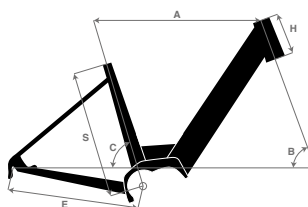

SIZE	
S	460
A	579
B	70°
C	73,4°
E	475
H	160

CODE E800D 28" - 7s

ONE SIZE (460 MM)

TELAIO / FRAME MBM alloy 6061 28" hydroformed**FORCELLA / FORK** MBM Hi-Ten steel**GUARNITURA / CRANK SET** 170*38T**CAMBIO POST. / REAR DERAILLEUR** Shimano Acera**COMANDO / SHIFTER** Shimano M315 7s**FRENI / BRAKES** Shimano Mt200 hydraulic**DISCHI / DISKS** Shimano Rt26 160 F/160 R**RUOTA LIBERA / FREE WHEEL** Shimano Tz 500 14/34 Megarange 7s**CERCHI / RIMS** Malvestiti alloy double wall 28"**GOMME / TYRES** 28x1.75 Ivory/brown reflex line**SELLA / SADDLE** Selle Bassano Bobber Ergofit**LUCI / LIGHTS** Battery**CASSETTA / WOODEN CRATE** Painted**MOTORE / MOTOR** Oli Sport One 60 Nm**BATTERIA / BATTERY** Spard YT 30207 integrated, 36V, 10.4 Ah, 360 Wh**VELOCITA' MAX. ASSISTENZA / MAX ASSISTED SPEED** 25 Km/h**DISPLAY** Color LCD**LIVELLI DI POTENZA / POWER LEVEL** 5 Levels

E238 - MATT CHOCOLATE

SIZE	
S	460
A	579
B	70°
C	73,4°
E	475
H	160

CODE E238 28" - 5s

ONE SIZE (460 MM)

TELAIO / FRAME MBM alloy 6061 28" hydroformed
FORCELLA / FORK MBM Hi-Ten steel
GUARNITURA / CRANK SET 170*38T
COMANDO / SHIFTER Shimano Nexus 5s
FRENI / BRAKES Shimano hydraulic Mt 200
DISCHI / DISKS Shimano Rt10 center lock 160 F/160 R
RUOTA LIBERA / FREE WHEEL 27 T
CERCHI / RIMS Malvestiti alloy double wall 28"
GOMME / TYRES 700x42 punture protection ivory reflex line
SELLA / SADDLE Selle Bassano Primavera
LUCI / LIGHTS Battery