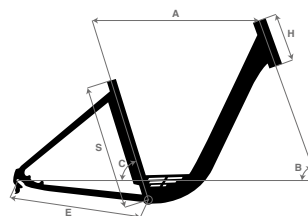

32 Nm

Phyllion 14 Ah, 518 Wh

5 Levels

E816D - MATT RUBY RED

SIZE	
S	430
A	571
B	70,6°
C	72,6°
E	455
H	180

E816D 26" - 6s

ONE SIZE (430MM)

TELAIO / FRAME MBM alloy 6061 26" hydroformed
FORCELLA / FORK Zoom 187 AMS
GUARNITURA / CRANK SET 42x170 black alloy
CAMBIO POST. / REAR DERAILLEUR Shimano TY300
COMANDO / SHIFTER Shimano Revo Rs 36
FRENI / BRAKES Black alloy v-brake
RUOTA LIBERA / FREE WHEEL Shimano Tz 500-6
CERCHI / RIMS Black alloy double wall 26"
GOMME / TYRES 26x2.00 black reflex line
SELLA / SADDLE Selle Bassano Prozone
LUCI / LIGHTS Battery