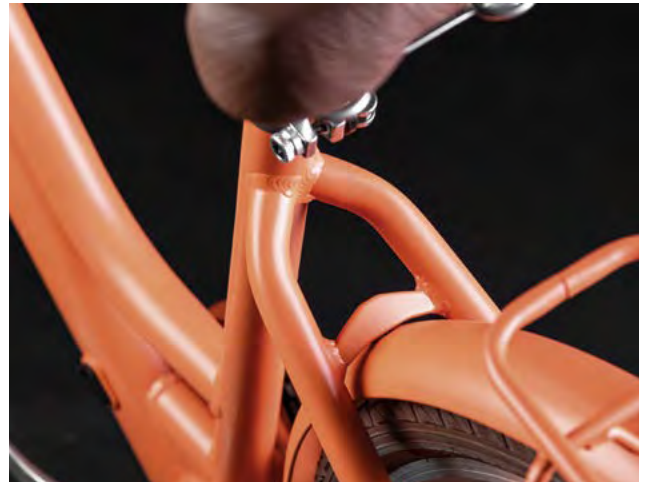

CODE E930D 28" - 7s

ONE SIZE (460 MM)

TELAIO / FRAME MBM alloy 6061 28" hydroformed
FORCELLA / FORK MBM hi-ten steel
GUARNITURA / CRANK SET 170*38T
CAMBIO POST. / REAR DERAILLEUR Shimano Acera
COMANDO / SHIFTER Shimano TX 50 7 speed
FRENI / BRAKES Promax DSK 300 mechanical
DISCHI / DISKS Promax DT 160 F / 160 R
RUOTA LIBERA / FREE WHEEL Shimano TZ 500 14/34 7 speed
CERCHI / RIMS Malvestiti alloy double wall 28"
GOMME / TYRES 28*1.75 brown reflex line
SELLA / SADDLE Sella Bassano Caffè Racer Ergofit
LUCI / LIGHTS Battery

MOTORE / MOTOR Etrotek rear hub 36V, 250 W, max torque 45 Nm
BATTERIA / BATTERY Ant Power 36V, 10.5 Ah, 378 Wh
VELOCITA' MAX. ASSISTENZA / MAX ASSISTED SPEED 25 km/h
DISPLAY Led
LIVELLI DI POTENZA / POWER LEVELS 5 levels

26 KG