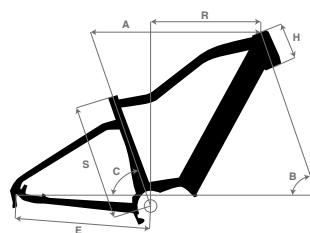

24 KG

KAIROS SUB

 **SPORT**

 **85 Nm**

 **Phyllion 14 Ah, 504 Wh**

 **5 Levels**

E1200SUB.1 - MATT DARK GRAY

SIZE	S	M	L
S	400 (16")	450 (18")	500 (20")
A	602	632	653
B	70°	70°	70°
C	72,5°	72,5°	72,5°
E	490	490	490
H	145	145	145
R	404	434	455