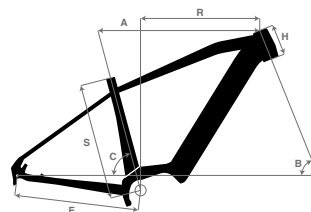

27 KG

E2327PLSUB - MATT DARK GREY

KAIROS PLUS

 **SPORT**

 **85 Nm**

 **Phyllion 14.5 Ah, 522Wh**

 **5 Levels**

E1329PL - MATT DARK GREY

SIZE	S	M	L
S	400 (16")	450 (18")	500 (20")
A	599	626	648
B	67,5°	68°	68,5°
C	75,5°	75°	74,5°
E	480	480	480
H	110	120	130
R	442	460	474

CODE E1329PL 29" - 11s

S (400 MM) / M (450 MM) / L (500 MM)

TELAIO / FRAME MBM alloy 6061 29" hydroformed boost 148 mm
FORCELLA / FORK Suntour XCR 34 Boost LOR - Travel 110
GUARNITURA / CRANK SET FSA Dyna Drive 170*34T
CAMBIO POST. / REAR DERAILLEUR Shimano Deore M5120 Shadow
COMANDO / SHIFTER Shimano Deore M5100 11s
FRENI / BRAKES Shimano MT200 hydraulic
DISCHI / DISKS Shimano RT10 center lock 180 F/180 R
CASSETTA / CASSETTE Shimano Deore M5100 11/42 11s
CERCHI / RIMS Malvestiti Passion alloy double wall 29" w/eyelet
MOZZI / HUBS Shimano MT400 32 holes boost thru axle
GOMME / TYRES Schwalbe Smart Sam 29x2.60
SELLA / SADDLE Selle San Marco Shortfit