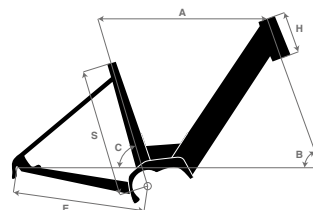

E800U - MATT BEAVER BROWN

SIZE	M	L
S	500	550
A	590	613
B	70°	70°
C	73,4°	73,4°
E	475	475
H	160	180

CODE E800U 28" - 7s

M (500 MM) / L (550 MM)

TELAIO / FRAME MBM alloy 6061 28" hydroformed**FORCELLA / FORK** MBM Hi-Ten steel**GUARNITURA / CRANK SET** 170*38T**CAMBIO POST. / REAR DERAILLEUR** Shimano Acera**COMANDO / SHIFTER** Shimano M315 7s**FRENI / BRAKES** Shimano Mt200 hydraulic**DISCHI / DISKS** Shimano Rt26 160 F/160 R**RUOTA LIBERA / FREE WHEEL** Shimano Tz 500 14/34 Megarange 7s**CERCHI / RIMS** Malvestiti alloy double wall 28"**GOMME / TYRES** 28x1.75 Ivory/brown reflex line**SELLA / SADDLE** Selle Bassano Bobber Ergofit**LUCI / LIGHTS** Battery**CASSETTA / WOODEN CRATE** Painted**MOTORE / MOTOR** Oli Sport One 60 Nm**BATTERIA / BATTERY** Spard YT 30207 integrated, 36V, 10.4 Ah, 360 Wh**VELOCITA' MAX. ASSISTENZA / MAX ASSISTED SPEED** 25 Km/h**DISPLAY** Color LCD**LIVELLI DI POTENZA / POWER LEVEL** 5 Levels

SIZE	
S	460
A	579
B	70°
C	73,4°
E	475
H	160

CODE E800D 28" - 7s

ONE SIZE (460 MM)

TELAIO / FRAME MBM alloy 6061 28" hydroformed**FORCELLA / FORK** MBM Hi-Ten steel**GUARNITURA / CRANK SET** 170*38T**CAMBIO POST. / REAR DERAILLEUR** Shimano Acera**COMANDO / SHIFTER** Shimano M315 7s**FRENI / BRAKES** Shimano Mt200 hydraulic**DISCHI / DISKS** Shimano Rt26 160 F/160 R**RUOTA LIBERA / FREE WHEEL** Shimano Tz 500 14/34 Megarange 7s**CERCHI / RIMS** Malvestiti alloy double wall 28"**GOMME / TYRES** 28x1.75 Ivory/brown reflex line**SELLA / SADDLE** Selle Bassano Bobber Ergofit**LUCI / LIGHTS** Battery**CASSETTA / WOODEN CRATE** Painted**MOTORE / MOTOR** Oli Sport One 60 Nm**BATTERIA / BATTERY** Spard YT 30207 integrated, 36V, 10.4 Ah, 360 Wh**VELOCITA' MAX. ASSISTENZA / MAX ASSISTED SPEED** 25 Km/h**DISPLAY** Color LCD**LIVELLI DI POTENZA / POWER LEVEL** 5 Levels